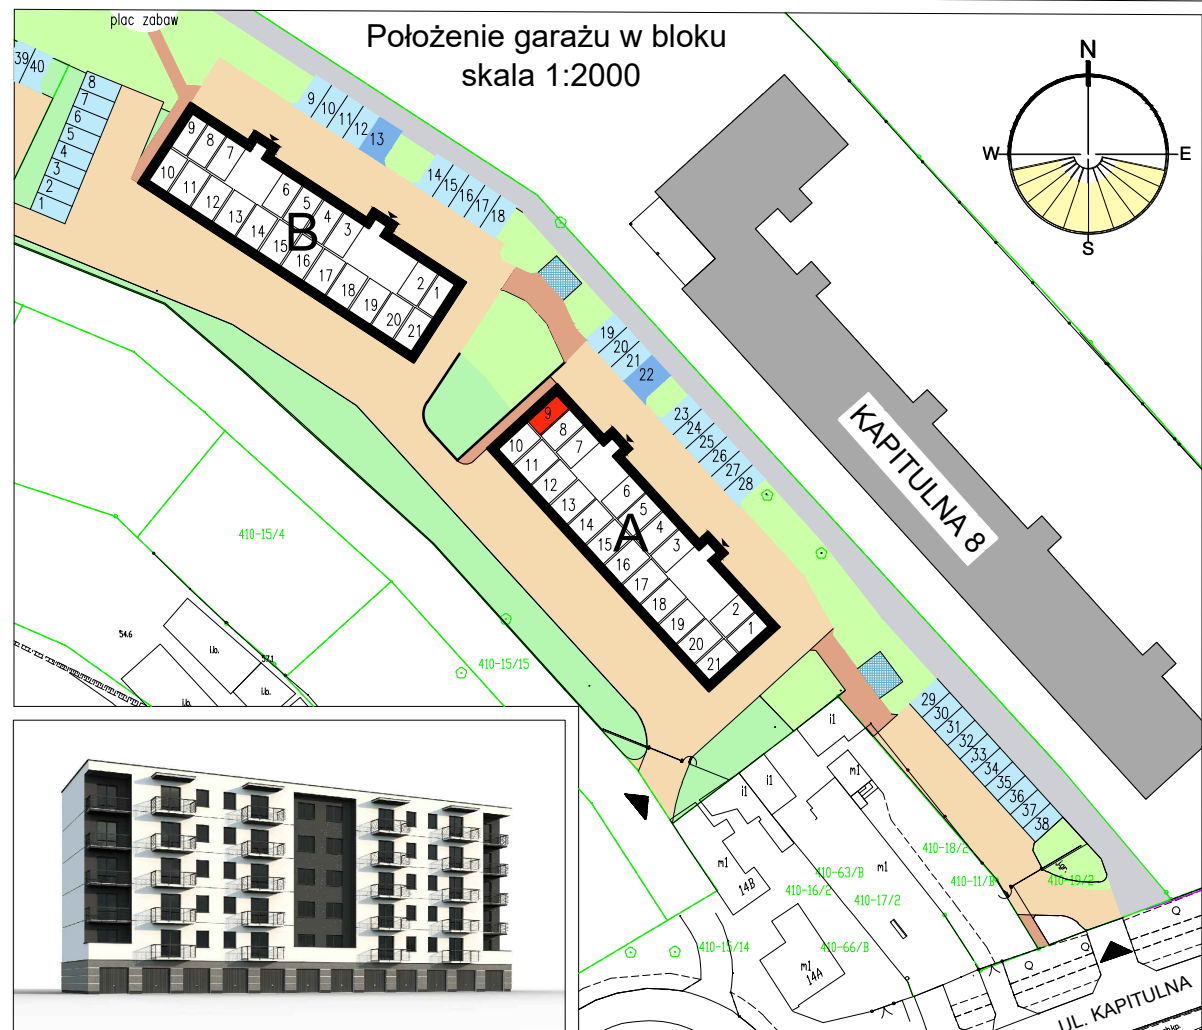

RZUT GARAŻU skala 1:50

09
GARAŻ
16,70m²

UWAGA: Podane parametry wjazdu dotyczą wymiarów w świetle otworu. Nie doliczono ew. elementów instalacji bramy.

Garaż 9	
Powierzchnia	16,70 m ²

Blok A

Parter

Garaż 9

Włocławek, ul. Kapitulna 12