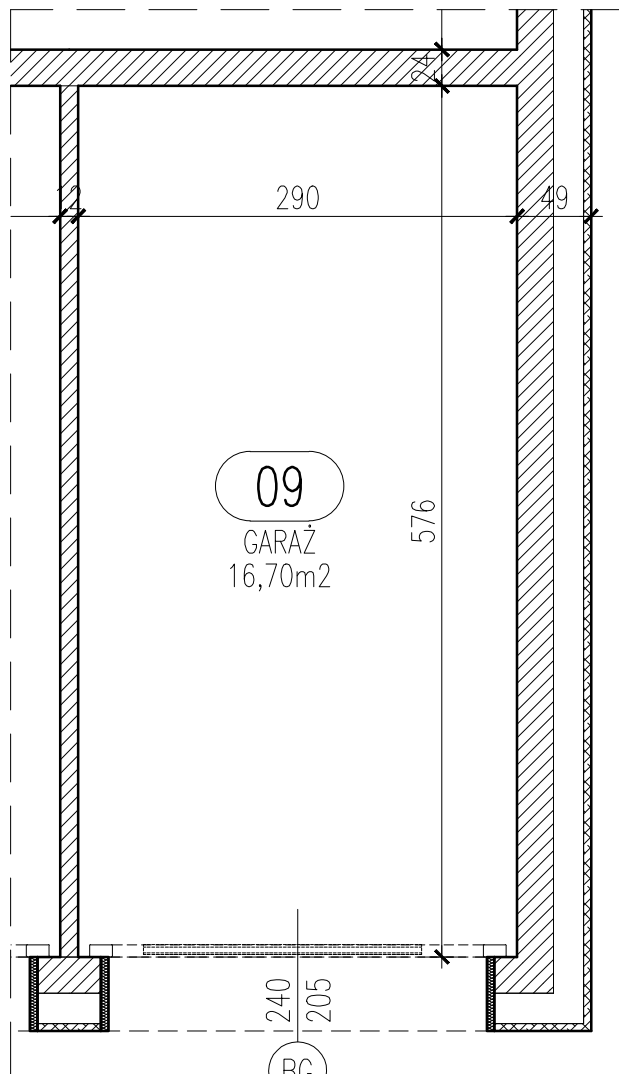

RZUT GARAŻU skala 1:50

09
GARAŻ
16,70m²

UWAGA: Podane parametry wjazdu dotyczą wymiarów w świetle otworu. Nie doliczono ew. elementów instalacji bramy.

Garaż 9	
Powierzchnia	16,70 m ²

Blok A

Parter

Garaż 9

Włocławek, ul. Kapitulna 12